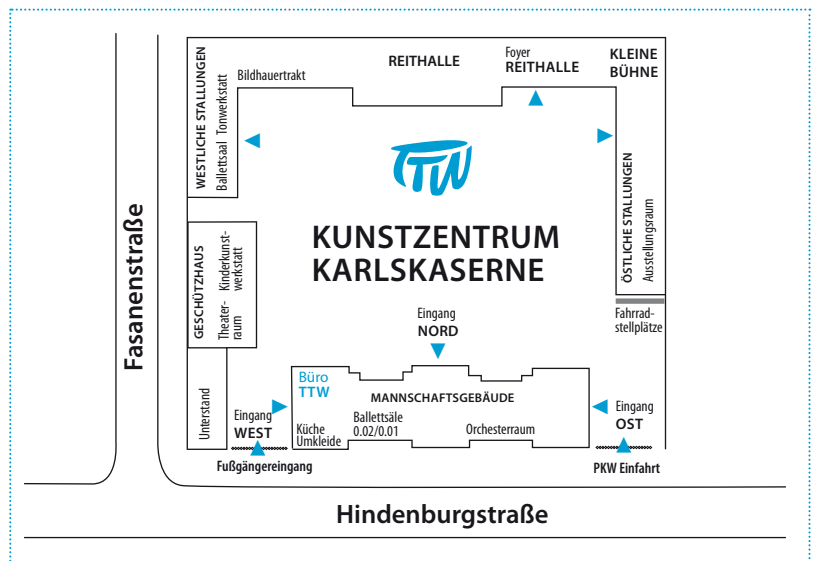

Aus Richtung München/Singen/Karlsruhe

Von der Autobahnausfahrt Ludwigsburg Süd kommend auf der Schwieberdinger Straße Richtung Ludwigsburg-Zentrum fahren. Links auf die B27 Richtung Bietigheim/Heilbronn fahren. Nach 100 m gegenüber der Friedenskirche rechts in die Hindenburgstraße Richtung Landratsamt/Kunstzentrum Karlskaserne abbiegen. Nach 150 m links ist die Hofeinfahrt.

Aus Stuttgart

Von der B27 aus Richtung Stuttgart kommend Richtung Bietigheim fahren. Gegenüber der Friedenskirche rechts in die Hindenburgstraße Richtung Landratsamt/Kunstzentrum Karlskaserne abbiegen. Nach 150 m ist links die Hofeinfahrt.

Ohne Auto

- Mit Bus 421, 533. Haltestelle Landratsamt
- Zu Fuß vom Bahnhof in die Leonberger Straße einbiegen und immer auf die Friedenskirche zugehen. Dort die B27 durch die Fußgängerunterführung überqueren. Nach 150 m ist die Hofeinfahrt links.

Parkmöglichkeiten mit Auto/Fahrrad

Während der Kurszeit und am Wochenende stehen Parkplätze im Hof zur Verfügung. Weitere Parkmöglichkeiten gibt es in der Hindenburg- und Fasanenstraße (kostenpflichtig mit Parkscheinautomat). Fahrräder können im Hof (Ostseite) angekettet werden.

Detailansicht // Kunstzentrum Karlskaserne

Tanz- und Theaterwerkstatt
im Kunstzentrum Karlskaserne
Hindenburgstr. 29 // 71638 Ludwigsburg
Fon 07141/78891-40 // info@tanzundtheaterwerkstatt.de
WWW.TANZUNDTHEATERWERKSTATT.DE